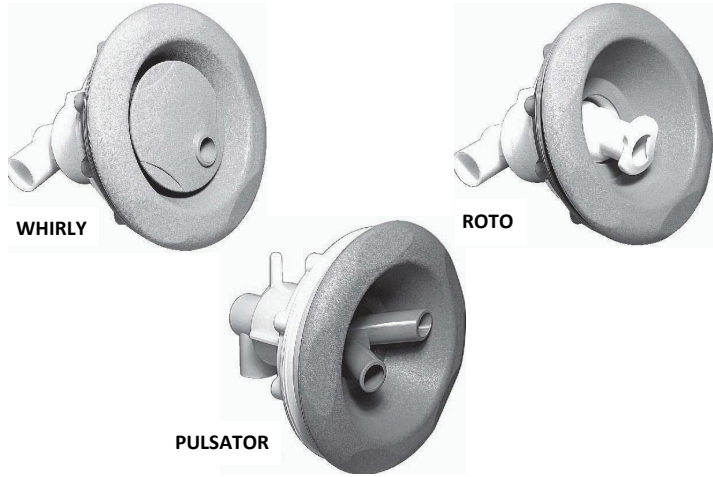

### JUMBO STORM JET - COMPLETE

7-1/2" DIA. FACE      REQUIRES 5-1/2" HOLE

**WHIRLY**

		<u>LIST \$</u>
4-60-WW210-6800	White	148.50
4-60-WW210-6807	Grey	148.50
4-60-WW210-6801	Black	148.50
4-60-WWAB2106801TT	Titanium	170.75

**PULSATOR**

4-60-WW210-6840	White	150.25
4-60-WW210-6841	Black	150.25

**ROTO**

4-60-WW210-6817	Grey	161.45
4-60-WW210-6811S	Black/SS	171.21